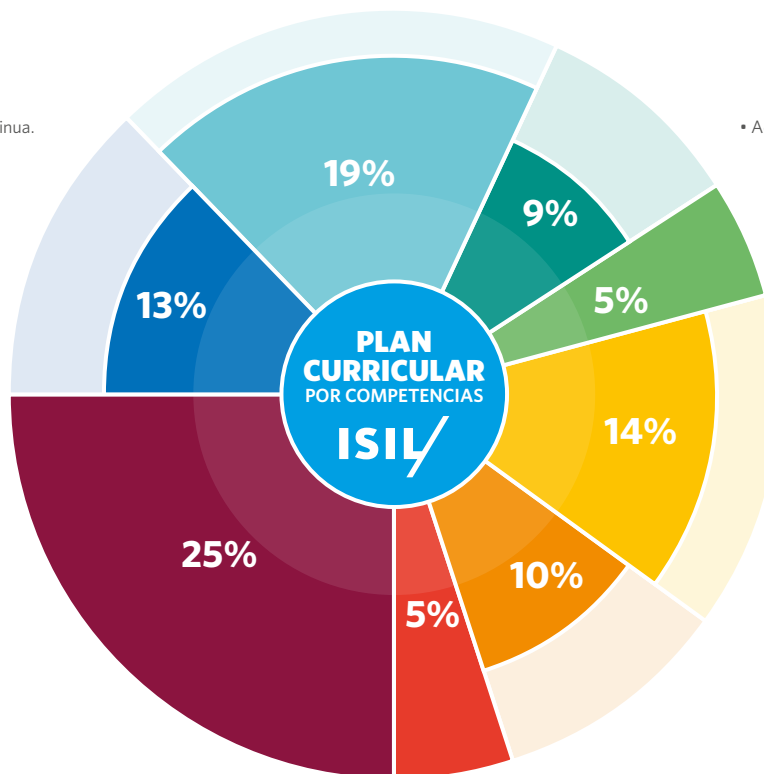

Mercado laboral: Áreas de informática, tecnologías de información y sistemas de cualquier tipo de organización. • Consultoras especializadas en desarrollo de soluciones informáticas. • Empresas especializadas en outsourcing de tecnologías de la información. • Empresas especializadas en ventas y representación de soluciones informáticas. • Empresa propia dedicada a consultoría en soluciones de software.

INTEGRACIÓN DE TI CON LOS NEGOCIOS

7 CURSOS - 24 CRÉDITOS

- Gestión de Servicios - ITIL.
- Gestión de Procesos, SIMulación y Mejora Continua.
- Gestión de Operaciones
- Análisis Funcional.
- Gestión de Proyectos.
- Proyecto Tecnológico
- Sistemas de Control y Gobierno de TI.

DISEÑO DE SISTEMAS E INTELIGENCIA DE NEGOCIOS

5 CURSOS - 17 CRÉDITOS

- Diseño y Programación de Base de Datos.
- Programación Avanzada de Base de Datos.
- Análisis y Diseño de Sistemas I.
- Análisis y Diseño de Sistemas II.
- Analítica de Sistemas Empresariales.

DESARROLLO DE APLICACIONES

9 CURSOS - 31 CRÉDITOS

- Diseño y Desarrollo Web
- Introducción a la Programación.
- Desarrollo de Aplicaciones Móviles.
- Programación Web I.
- Algoritmo y Estructuras de Datos
- Calidad y pruebas de Software
- Desarrollo de Aplicaciones Empresariales I.
- Desarrollo de Aplicaciones Empresariales II.
- Desarrollo de Soluciones Cloud.

GESTIÓN DE LA INFRAESTRUCTURA

4 CURSOS - 12 CRÉDITOS

- Gestión de Dispositivos Tecnológicos.
- CCNA I - Introduction to Networks.
- Administración de Empresas y Responsabilidad Social.
- Seguridad y Continuidad de Sistemas.

MATEMÁTICAS Y CIENCIAS BÁSICAS

3 CURSOS - 9 CRÉDITOS

- Matemática Aplicada.
- Cálculo para Ciencia e Ingeniería.

COMPETENCIAS PERSONALIZADAS

5 CURSOS - 18 CRÉDITOS

Podrás elegir alrededor de 5 cursos de cualquiera de las carreras de ISIL

COMPETENCIAS BLANDAS

4 CURSOS - 12 CRÉDITOS

- Ética Profesional.
- Competencias Intrapersonales.
- Gestión de la Creatividad e Innovación.
- Desarrollo de Resiliencia.

IDIOMAS

3 CURSOS - 6 CRÉDITOS.

Mediante plataforma digital Rosetta Stone®

CERTIFICACIÓN EN DESARROLLO WEB Y SOPORTE DE SISTEMAS

Diseñarás, desarrollarás e implementarás infraestructura para sitios web interactivos, accediendo a datos remotos a través de servicios, empleando metodologías y tecnologías que permitan gestionar los contenidos, los cuales podrán ser visualizados en diferentes plataformas móviles.

CERTIFICACIÓN EN DESPLIEGUE Y MEJORA CONTINUA DE SISTEMAS

Aplicarás metodologías, estándares y herramientas de última generación para el análisis, diseño y despliegue de soluciones basadas en el uso de tecnologías de la información, asegurando los estándares de calidad recomendados por la industria.

CERTIFICACIÓN EN ARQUITECTURA TI PARA NEGOCIOS

Gestionarás proyectos informáticos con parámetros de calidad, pruebas y seguridad establecidos, interpretando las necesidades de negocio en requerimientos funcionales para implementarlos en los sistemas de información.