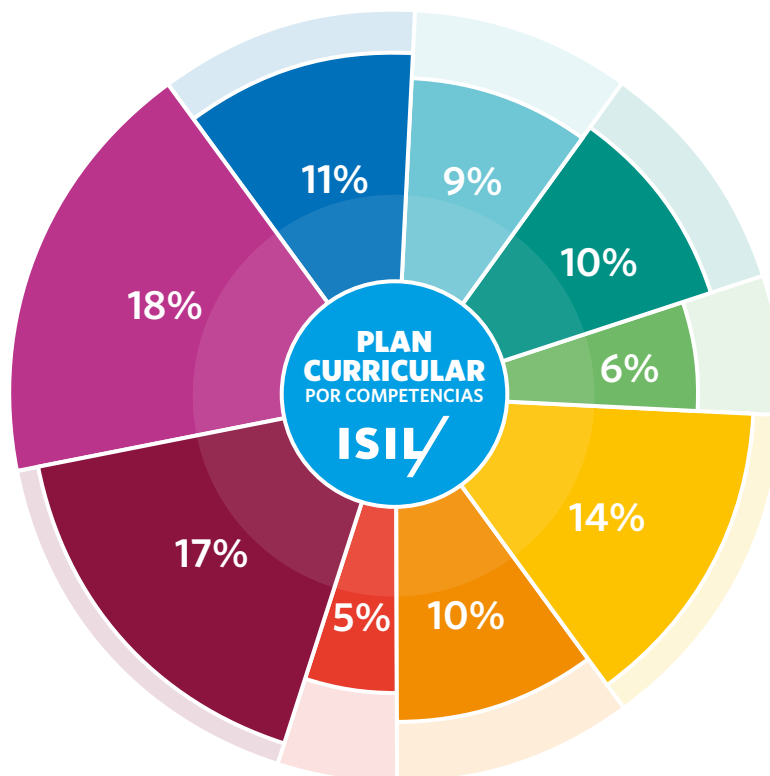

PERIODÍSTICOS

6 CURSOS - 21 CRÉDITOS

- Comunicación Escrita.
- Redacción Periodística Deportiva.
- Géneros Periodísticos.
- Taller de Investigaciones.
- Proyectos Periodísticos.
- Periodismo Deportivo en los Medios Digitales.

IDIOMAS

3 CURSOS - 6 CRÉDITOS

Mediante plataforma digital Rosetta Stone®

DIGITALES

3 CURSOS - 11 CRÉDITOS

- Fundamentos de Medios Digitales.
 - Fotografía.
- Taller de Audiovisuales.

FUNDAMENTOS DEPORTIVOS

5 CURSOS - 13 CRÉDITOS