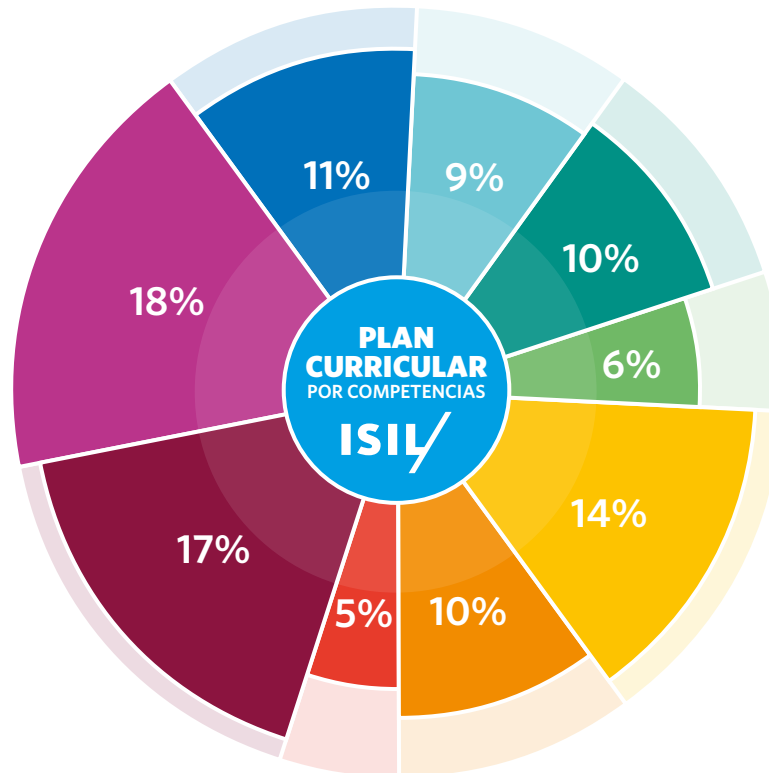

PERIODÍSTICOS

6 CURSOS - 21 CRÉDITOS

- Comunicación Escrita.
- Redacción Periodística Deportiva.
- Géneros Periodísticos.
- Taller de Investigaciones.
- Proyectos Periodísticos.
- Periodismo Deportivo en los Medios Digitales.

IDIOMAS

3 CURSOS - 6 CRÉDITOS

Mediante plataforma digital Rosetta Stone ®

DIGITALES

3 CURSOS - 11 CRÉDITOS

- Fundamentos de Medios Digitales.
 - Fotografía.
- Taller de Audiovisuales.

FUNDAMENTOS DEPORTIVOS